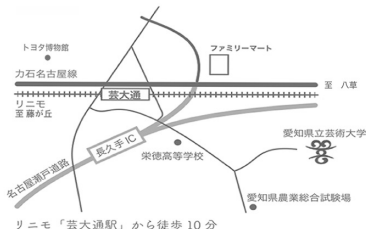

# 愛知県立芸術大学 油画専攻4年 プレ卒展

2024.7.11(木)－2024.7.18(木) 10:30－16:30 月曜休館

愛知県立芸術大学芸術資料館 入場無料

※7/17(水)は、講評会の為、13:00からの開館になります。

なお、この展覧会は授業の一環です。

静謐な環境を乱したり、本学の教育・研究活動の妨げとなる  
行為は固く禁じます。 油画専攻

問い合わせ先

愛知県立芸術大学芸術資料館