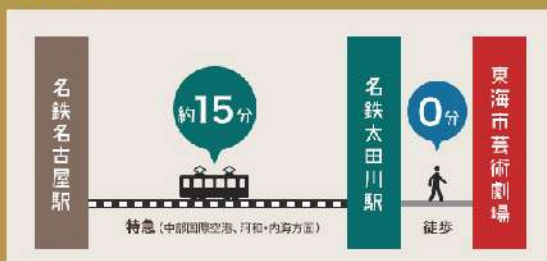

東海市芸術劇場

愛知県東海市大田町下浜田137番地(ユウナル東海内)
TEL:0562-38-7030

- ◆電車の場合 ◆名鉄名古屋駅から
  中部国際空港・河和・内海方面の「特急」で約15分。
  名鉄太田川駅南口。